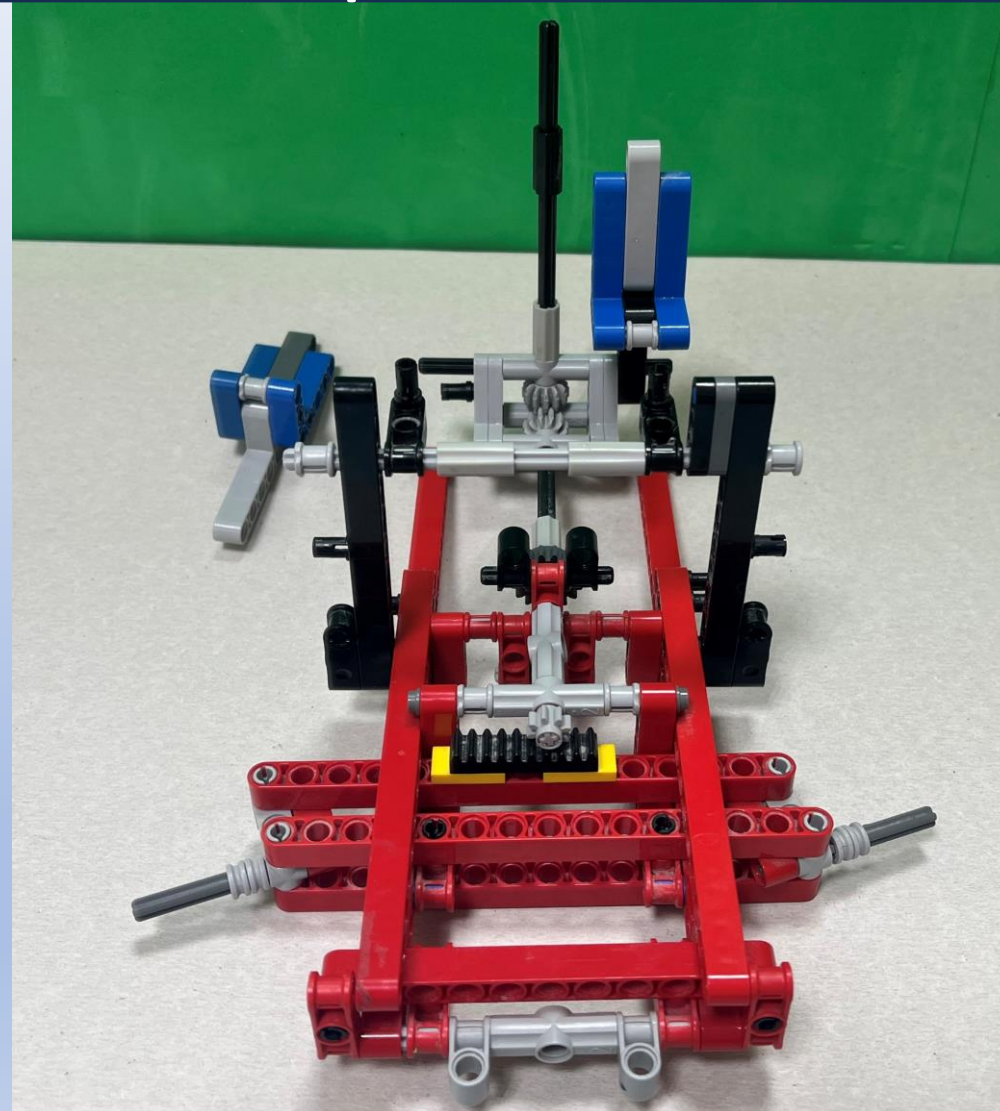

Прикрепление стульев к платформе с рычагами