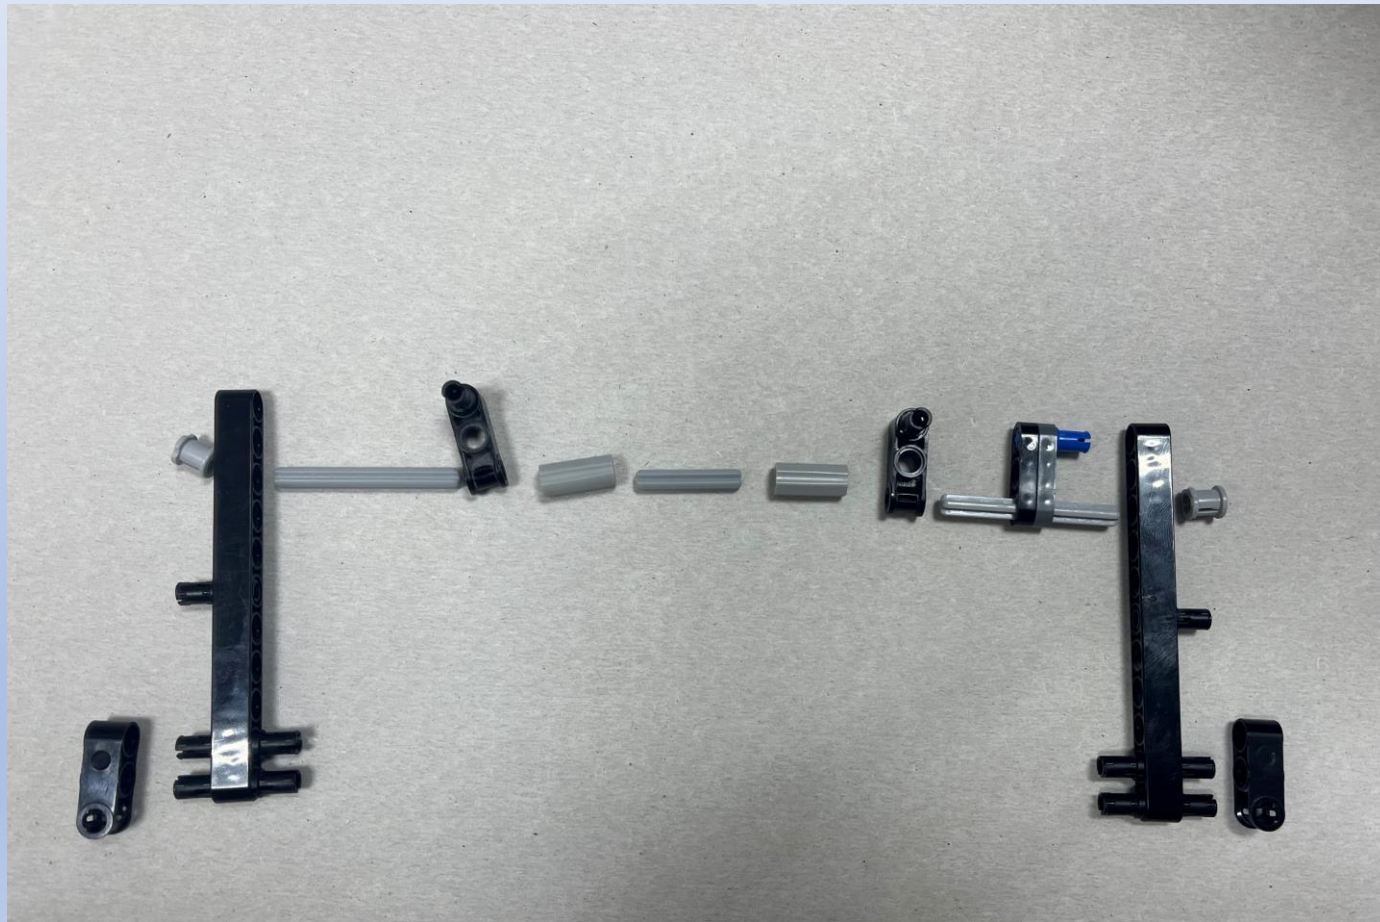

Последовательность сборки стойки для крепления столов